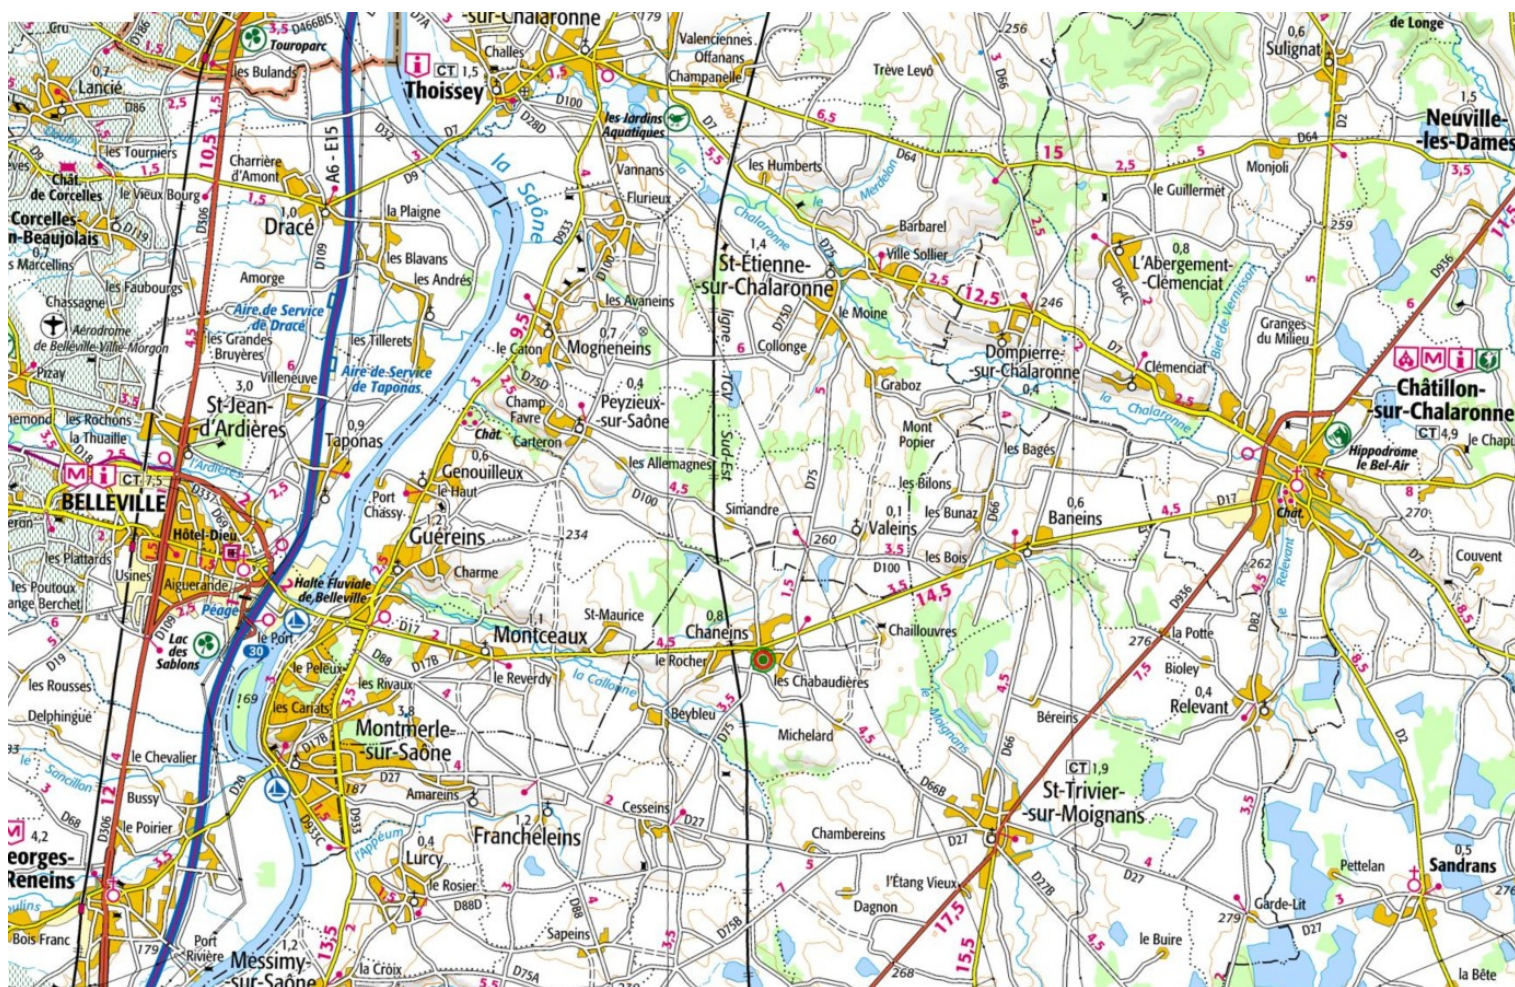

CHALLENGE INTER-REGIONS CADETS 2016

4ème manche : Grand prix de Chaneins

En partenariat avec Groupama

Dimanche 5 juin 2016

Comité cycliste de Chaneins

Chaneins

Communauté de Communes Centre Chalonnois

CERCLE CYCLISTE CHATILLONNAIS

FÉDÉRATION FRANÇAISE
de CYCLISME