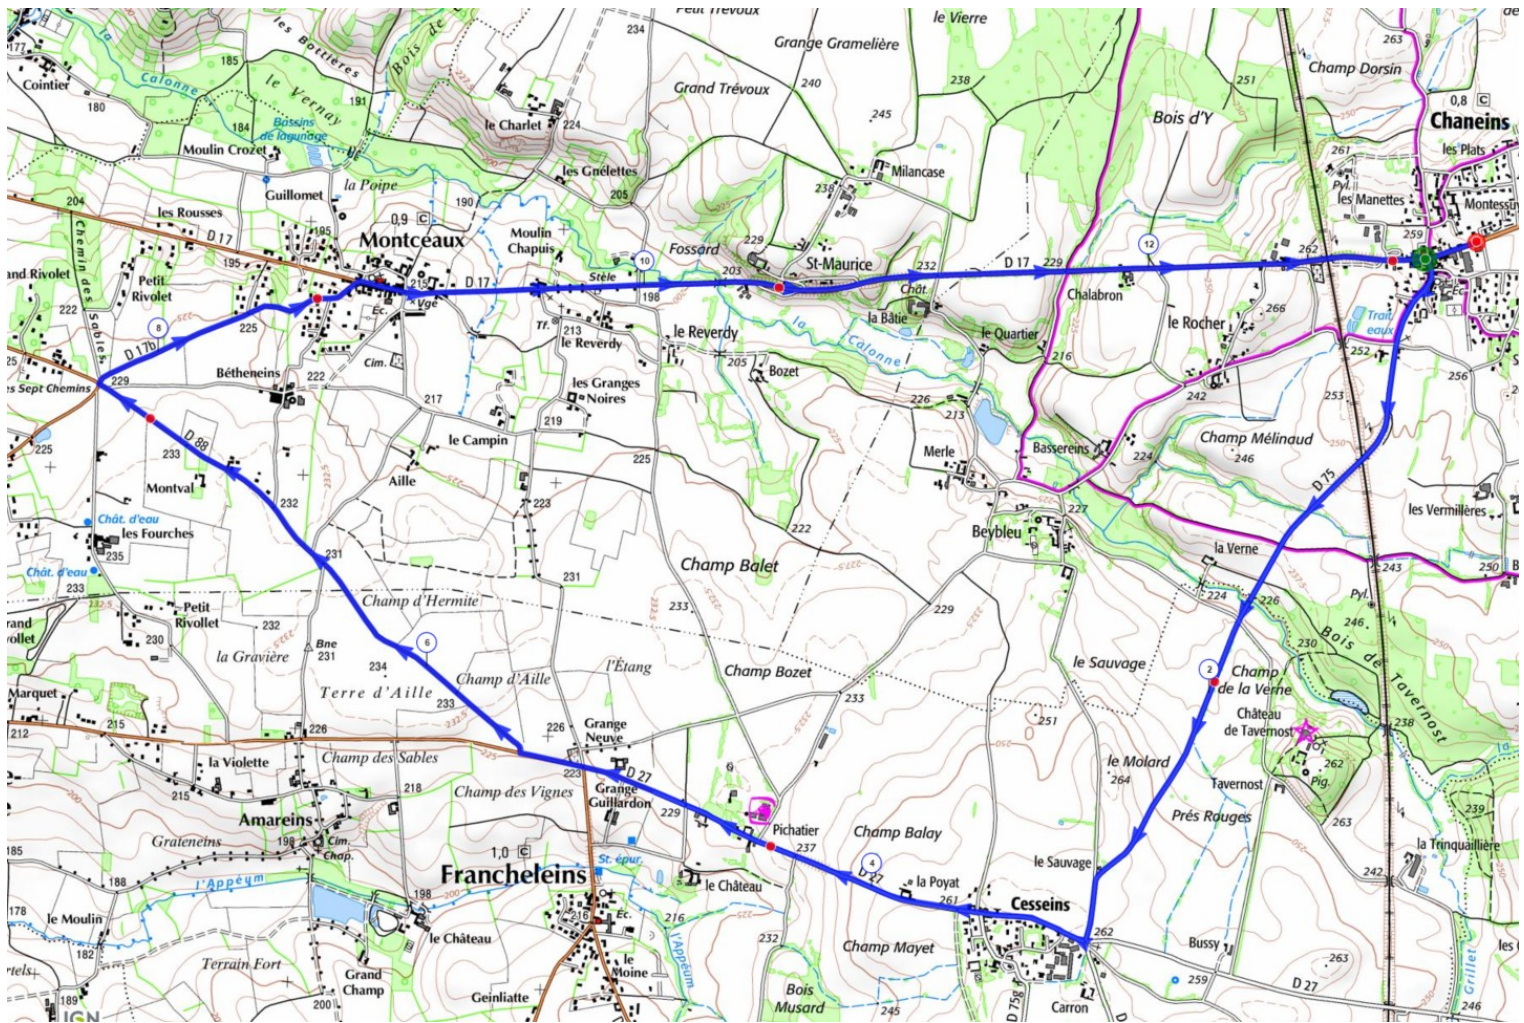

Circuit de 13,200 kms à effectuer 6 fois soit 79,200 kms

Chaneins

CHALLENGE INTER-REGIONS CADETS 2016

En partenariat avec Groupama

4^{ème} manche : Grand prix de Chaneins

DEROULEMENT DE LA JOURNEE

11 H 00

Ouverture de la permanence des dossards et transpondeurs (Salle des associations Bernard GIL)